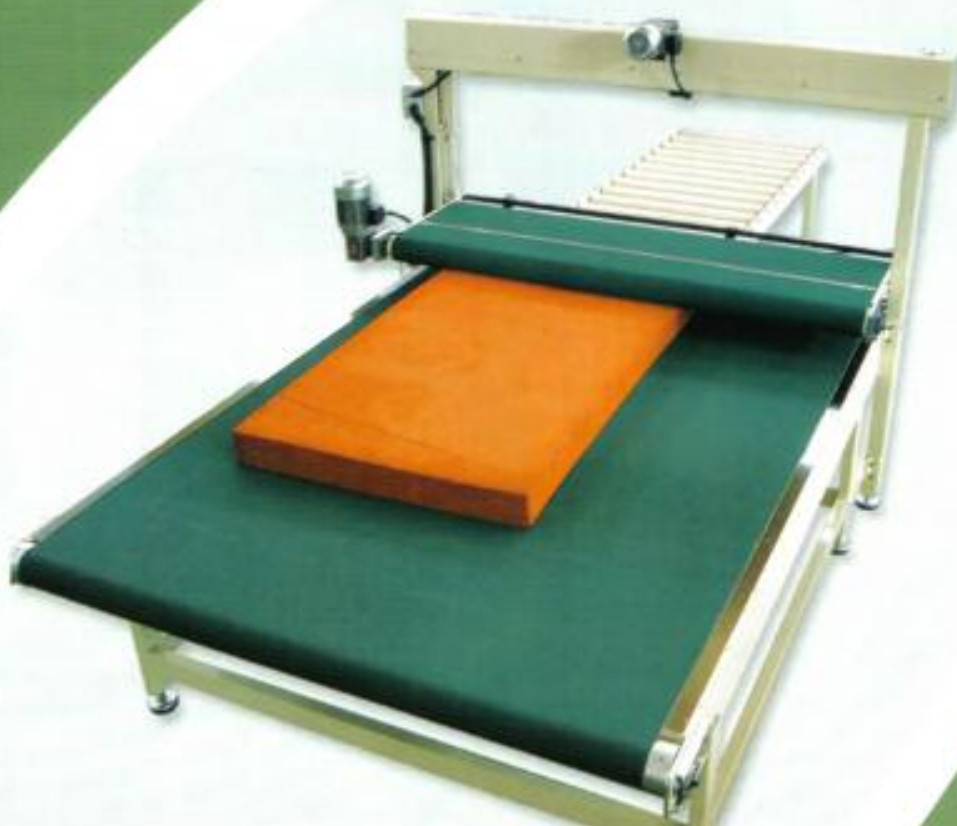

VEQUE
MAQUINARIA COLCHÓN
MATTRESSES MACHINERY

FUTG[®]
MÁQUINAS DE COSER INDUSTRIALES

Máquina de enfundar colchones de látex

● Aplicaciones

- Entundar colchones de látex y espuma a funda elástica.

Máquinas de coser y cortar, S.L.
Pol. Ind. I-4
Parcela, 3
03330 CREVILLENT
Alicante
España
Tel. Oficina: 96 540 07 39
Fax: 96 540 45 17
Tel. Fabricación: 96 540 51 72
E-mail: mcoserycortar@vequepulg.com
mcoserycortar@empresas.aimma.es