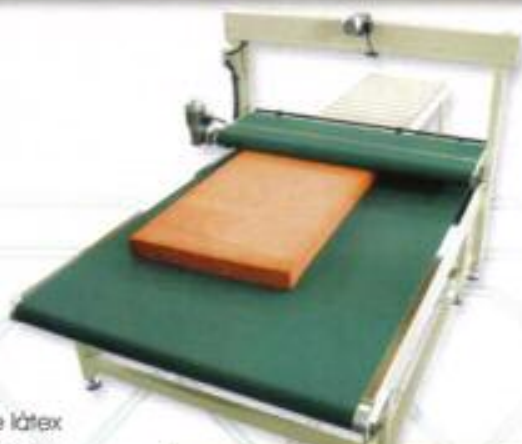

VEQUE
MAQUINARIA COLCHÓN
MATTRESSES MACHINERY

FUTG[®]
MÁQUINAS DE COSER INDUSTRIALES

Máquina de enfundar colchones de látex

● Aplicaciones

- Entundar colchones de látex y espuma a funda elástica.

Máquinas de coser y cortar, S.L.
Pol. Ind. I-4
Parcela, 3
03330 CREVILLENT
Alicante
España
Tel. Oficina: 96 540 07 39
Fax: 96 540 45 17
Tel. Fabricación: 96 540 51 72
E-mail: mcoserycortar@vequepulg.com
mcoserycortar@empresas.aimma.es